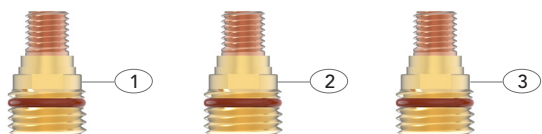

PARKER
TORCHHOLOGY
SMART TORCH SOLUTIONS

Керамическое сопло

Кварцевое сопло