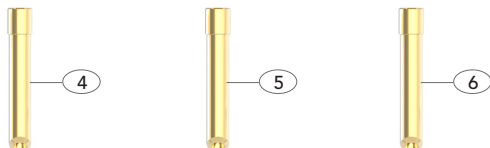

# Набор FRK для 9/20 серии

| Артикул    | Наименование                           |
|------------|--|
| 1 P45V43QZ | Цангодержатель 1.6мм в сборе с кольцом |
| 2 P45V44QZ | Цангодержатель 2.4мм в сборе с кольцом |
| 3 P45V45QZ | Цангодержатель 3.2мм в сборе с кольцом |

|            |             |
|------------|-------------|
| 4 P2CGS-16 | Цанга 1.6мм |
| 5 P2CGS-24 | Цанга 2.4мм |
| 6 P2CGS-32 | Цанга 3.2мм |

|              |  |
|--------------|--|
| 7 PJZ10C-F24 | Керамическое сопло 17мм с газовой линзой 2,4мм |
| 8 PFP12C-F24 | Керамическое сопло 20мм с газовой линзой 2,4мм |
| 9 PMK14C-F24 | Керамическое сопло 23мм с газовой линзой 2,4мм |
| 10 PBBWC-F24 | Керамическое сопло 25мм с газовой линзой 2,4мм |

## Упаковка набора FRK для 9/20 серии:

| Артикул       | Наименование                                |
|---------------|---|
| 11 PJZ10Q-F24 | Кварцевое сопло 17мм с газовой линзой 2,4мм |
| 12 PFP12Q-F24 | Кварцевое сопло 20мм с газовой линзой 2,4мм |
| 13 PMK14Q-F24 | Кварцевое сопло 23мм с газовой линзой 2,4мм |
| 14 PBBWQ-F24  | Кварцевое сопло 25мм с газовой линзой 2,4мм |