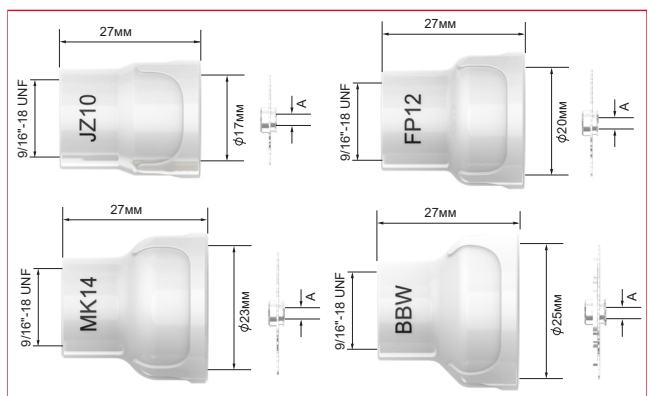

|            |             |
|------------|-------------|
| 4 P2CGS-16 | Цанга 1.6мм |
| 5 P2CGS-24 | Цанга 2.4мм |
| 6 P2CGS-32 | Цанга 3.2мм |

|              |  |
|--------------|--|
| 7 PJZ10C-F24 | Керамическое сопло 17мм с газовой линзой 2,4мм |
| 8 PFP12C-F24 | Керамическое сопло 20мм с газовой линзой 2,4мм |
| 9 PMK14C-F24 | Керамическое сопло 23мм с газовой линзой 2,4мм |
| 10 PBBWC-F24 | Керамическое сопло 25мм с газовой линзой 2,4мм |