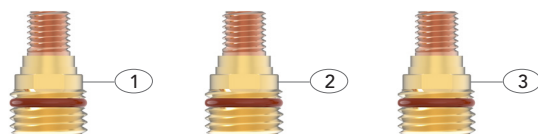

# Набор FRK для 9/20 серии

заказать на сайте

**PARKER**  
TORCHHOLOGY  
SMART TORCH SOLUTIONS

Керамическое сопло

Кварцевое сопло