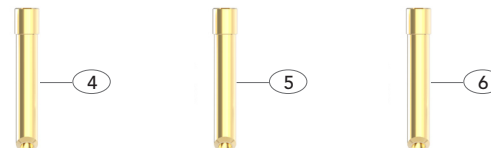

# Набор FRK для 9/20 серии

| Артикул    | Наименование                           |
|------------|--|
| 1 P45V43QZ | Цангодержатель 1.6мм в сборе с кольцом |
| 2 P45V44QZ | Цангодержатель 2.4мм в сборе с кольцом |
| 3 P45V45QZ | Цангодержатель 3.2мм в сборе с кольцом |

|            |             |
|------------|-------------|
| 4 P2CGS-16 | Цанга 1.6мм |
| 5 P2CGS-24 | Цанга 2.4мм |
| 6 P2CGS-32 | Цанга 3.2мм |

|              |  |
|--------------|--|
| 7 PJZ10C-F24 | Керамическое сопло 17мм с газовой линзой 2,4мм |
| 8 PFP12C-F24 | Керамическое сопло 20мм с газовой линзой 2,4мм |
| 9 PMK14C-F24 | Керамическое сопло 23мм с газовой линзой 2,4мм |
| 10 PBBWC-F24 | Керамическое сопло 25мм с газовой линзой 2,4мм |

## Упаковка набора FRK для 9/20 серии:

| Артикул       | Наименование                                |
|---------------|---|
| 11 PJZ10Q-F24 | Кварцевое сопло 17мм с газовой линзой 2,4мм |
| 12 PFP12Q-F24 | Кварцевое сопло 20мм с газовой линзой 2,4мм |
| 13 PMK14Q-F24 | Кварцевое сопло 23мм с газовой линзой 2,4мм |
| 14 PBBWQ-F24  | Кварцевое сопло 25мм с газовой линзой 2,4мм |