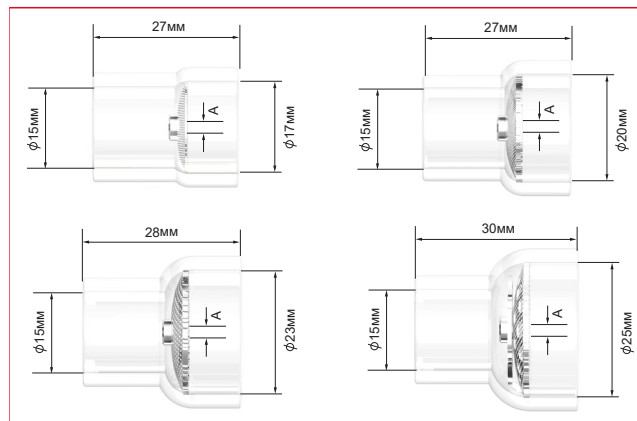

|            |             |
|------------|-------------|
| 4 P2CGS-16 | Цанга 1.6мм |
| 5 P2CGS-24 | Цанга 2.4мм |
| 6 P2CGS-32 | Цанга 3.2мм |

|              |  |
|--------------|--|
| 7 PJZ10C-F24 | Керамическое сопло 17мм с газовой линзой 2,4мм |
| 8 PFP12C-F24 | Керамическое сопло 20мм с газовой линзой 2,4мм |
| 9 PMK14C-F24 | Керамическое сопло 23мм с газовой линзой 2,4мм |
| 10 PBBWC-F24 | Керамическое сопло 25мм с газовой линзой 2,4мм |

## Упаковка набора FRK для 9/20 серии:

| Артикул       | Наименование                                |
|---------------|---|
| 11 PJZ10Q-F24 | Кварцевое сопло 17мм с газовой линзой 2,4мм |
| 12 PFP12Q-F24 | Кварцевое сопло 20мм с газовой линзой 2,4мм |
| 13 PMK14Q-F24 | Кварцевое сопло 23мм с газовой линзой 2,4мм |
| 14 PBBWQ-F24  | Кварцевое сопло 25мм с газовой линзой 2,4мм |